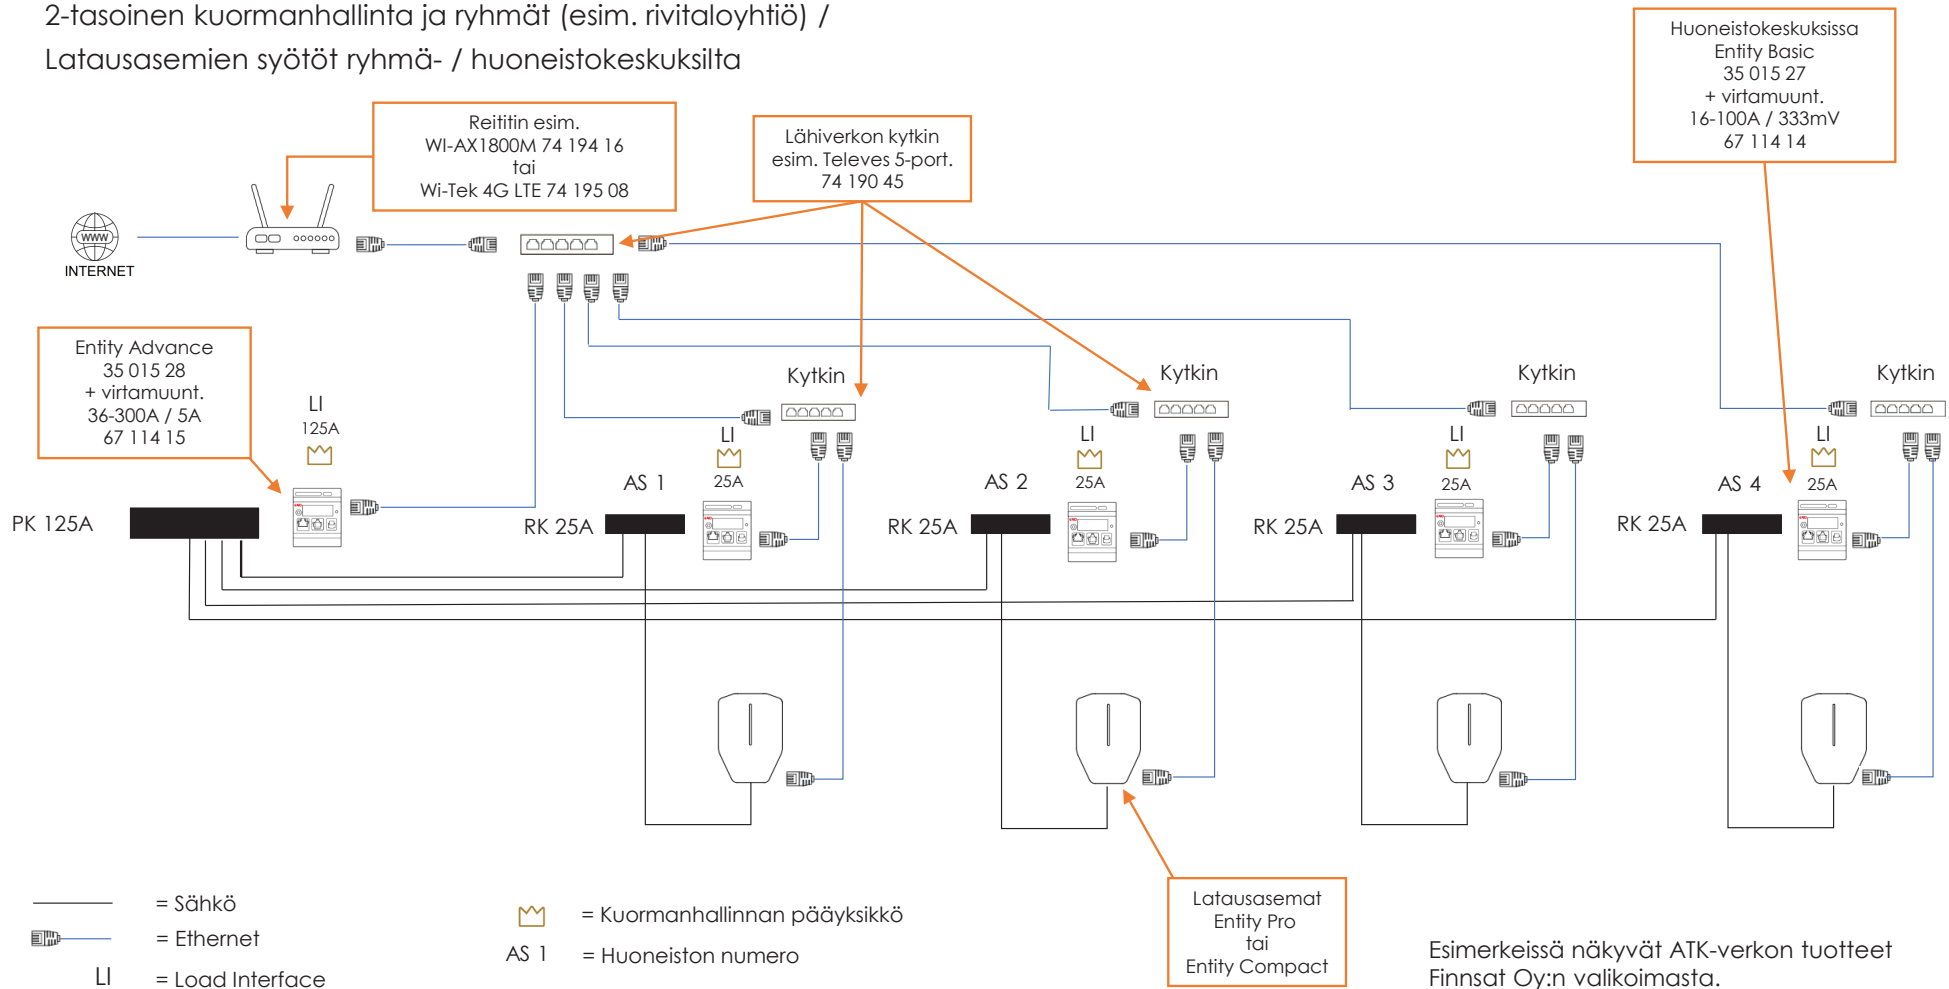

## Vinkkejä asennukseen

2-tasoinen kuormanhallinta ja ryhmät (esim. rivitaloyhtiö) /  
Latausasemien syötöt ryhmä- / huoneistokeskuksilta

HUOM! Kuvan toteutusmalli on periaatteellinen

Latausasemat  
Entity Pro  
tai  
Entity Compact