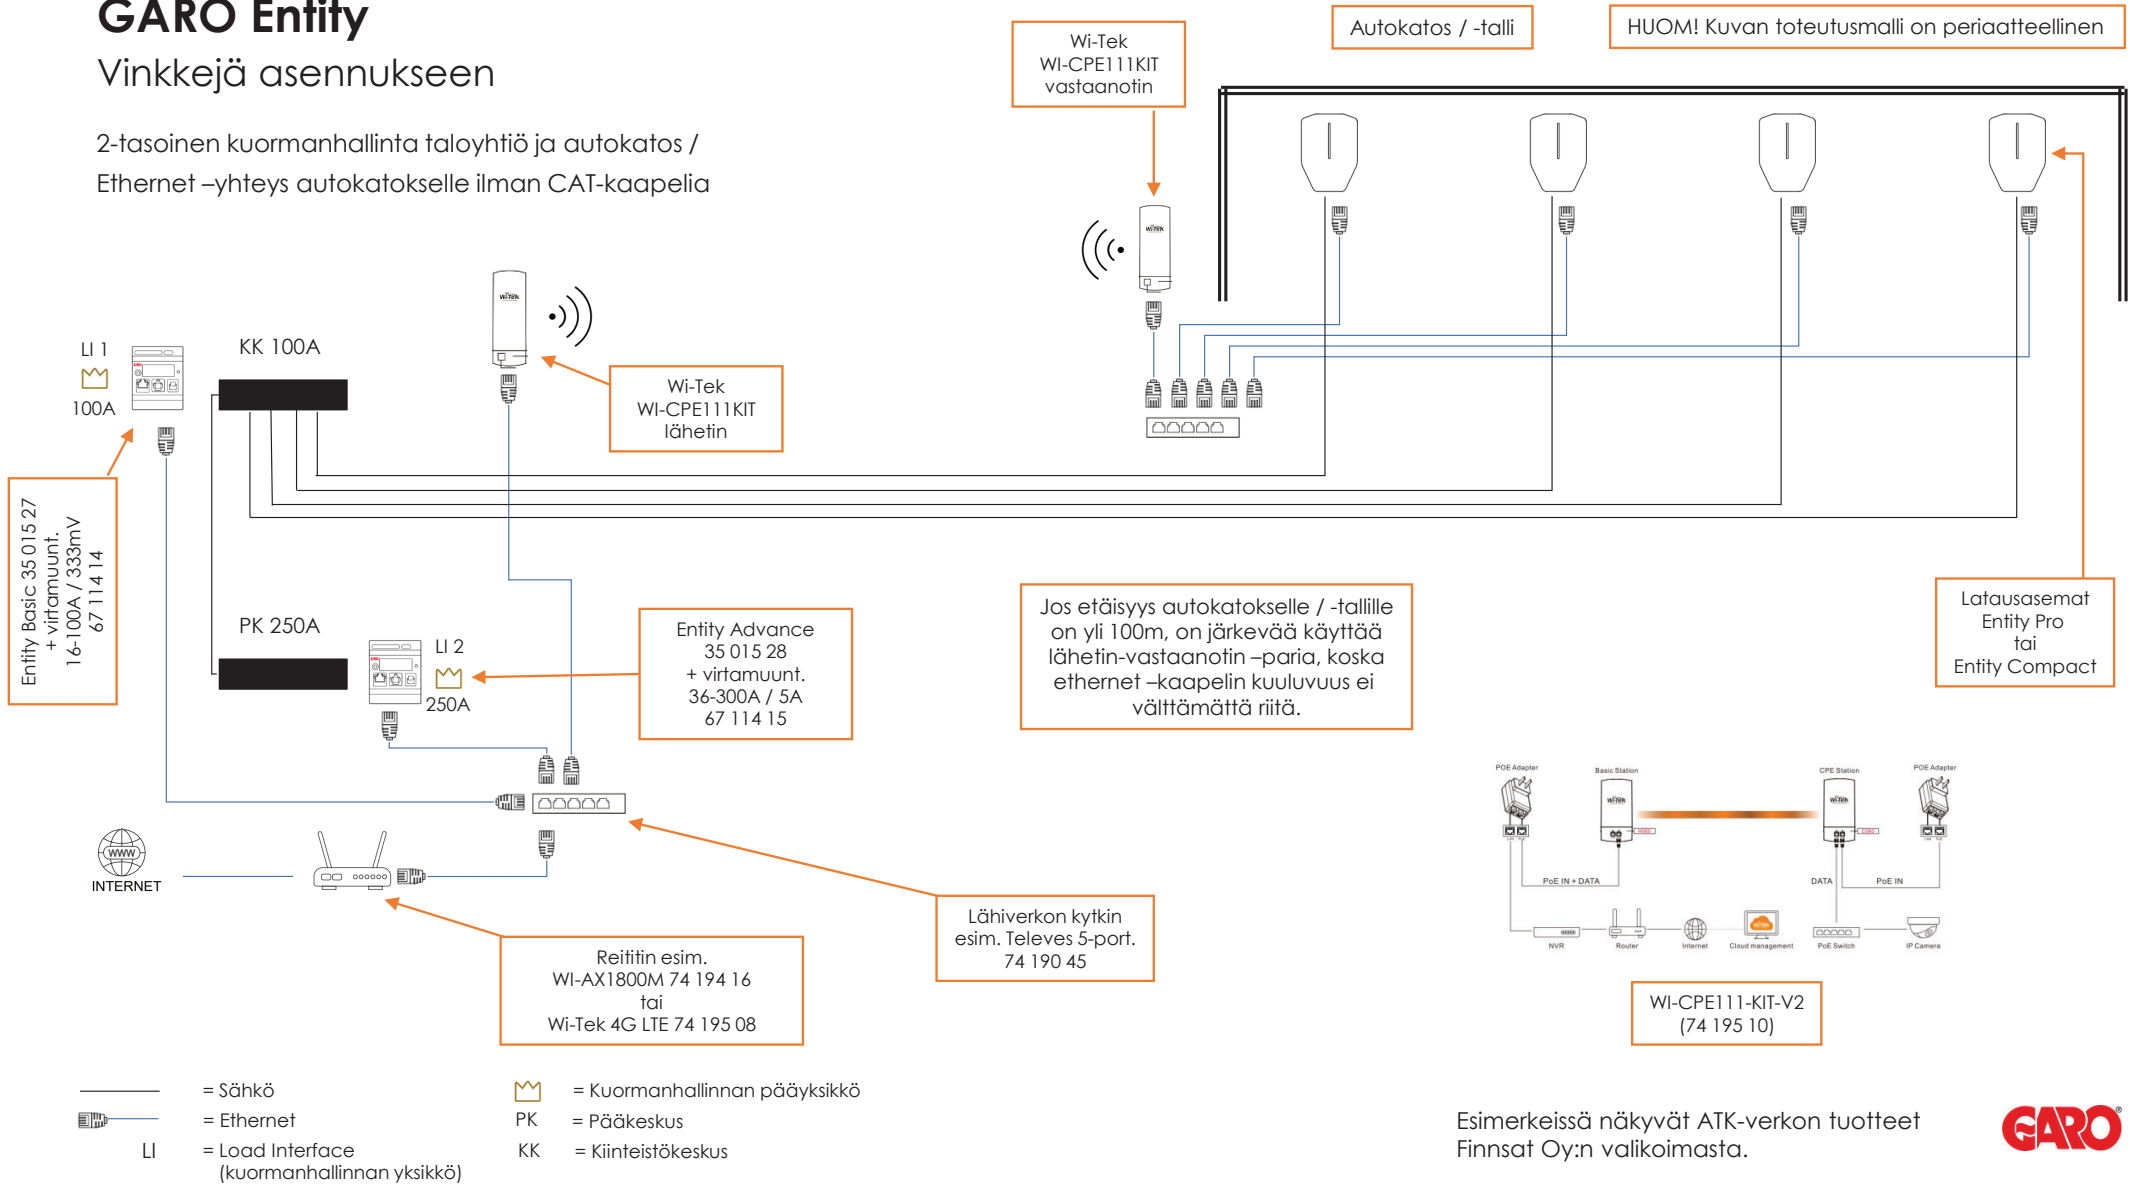

GARO Entity

Vinkkejä asennukseen

2-tasoinen kuormanhallinta taloyhtiö ja autokatos /
Ethernet -yhteys autokatokselle ilman CAT-kaapelia

Esimerkeissä näkyvät ATK-verkon tuotteet
Finnsat Oy:n valikoimasta.