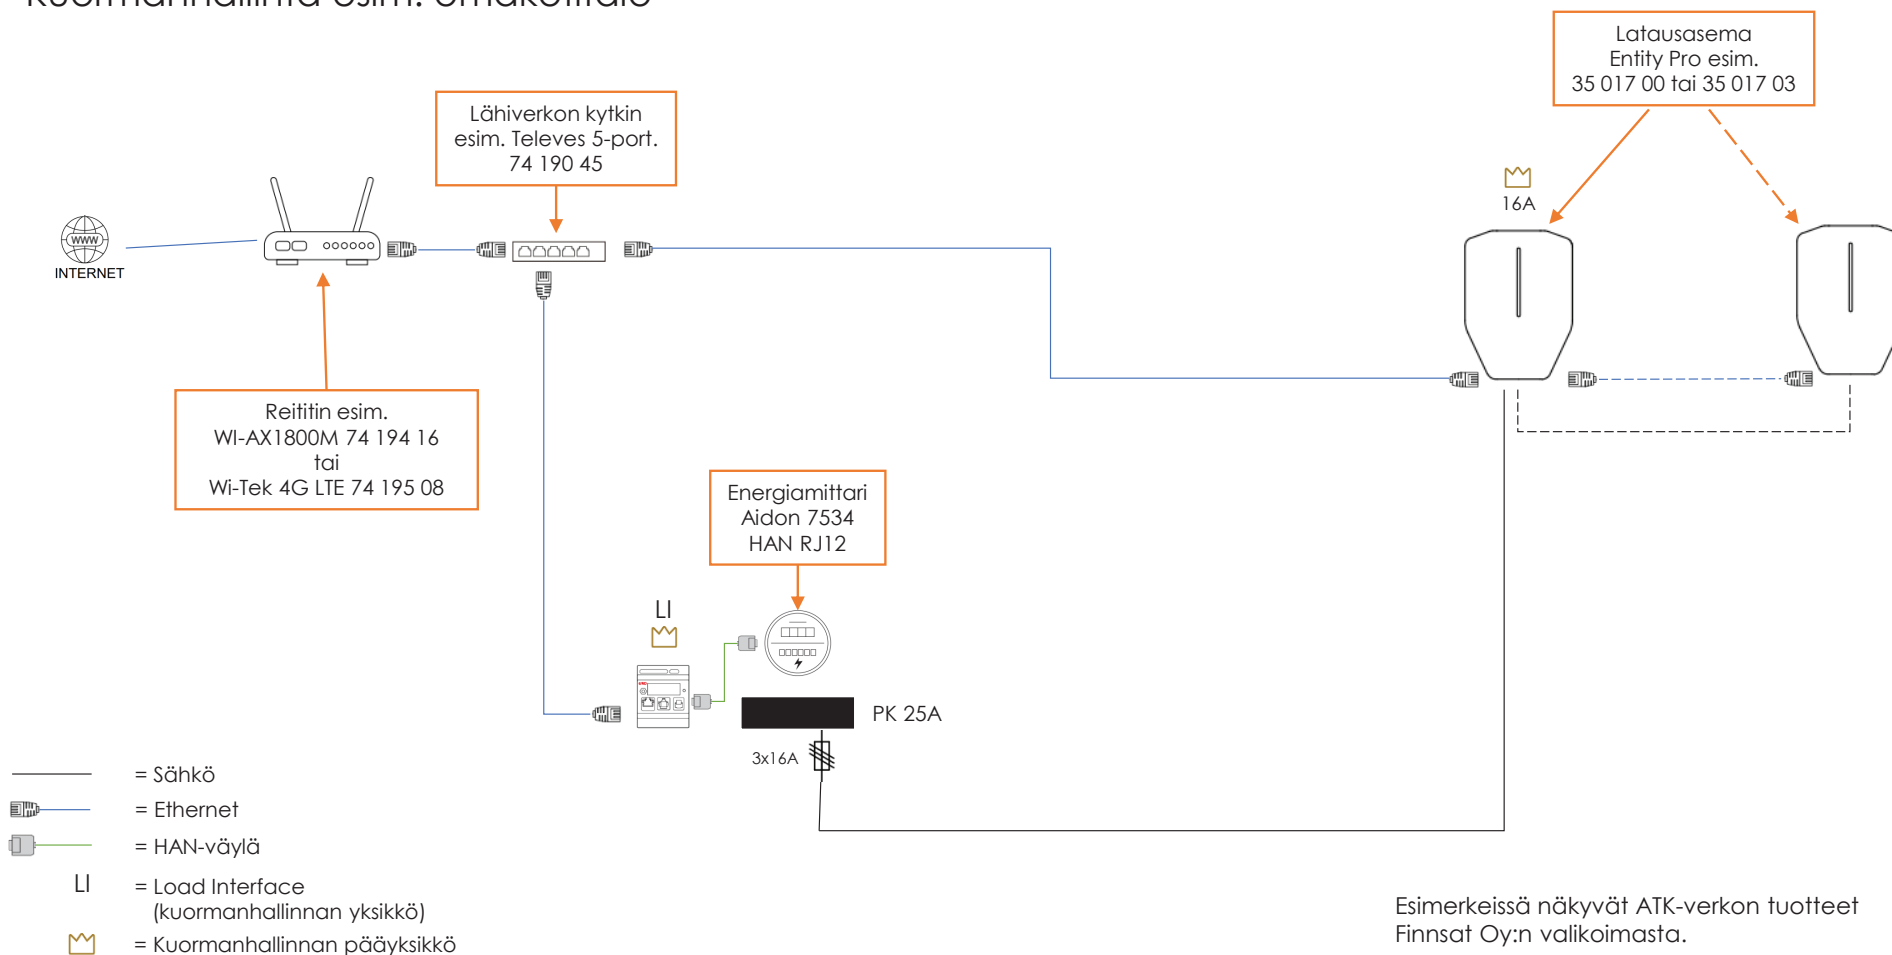

GARO Entity

Vinkkejä asennukseen

Kuormanhallinta esim. omakotitalo

HUOM! Kuvan toteutusmalli on periaatteellinen

Esimerkeissä näkyvät ATK-verkon tuotteet
Finnsat Oy:n valikoimasta.